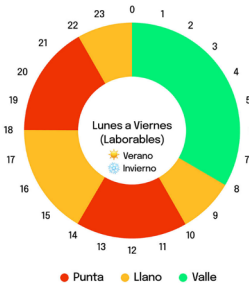

Com triar una tarifa d'energia Troba la tarifa d'energia que millor s'adapti a les teves necessitats

Mercat lliure o mercat regulat?

El sector energètic està liberalitzat fa temps. Això significa que tant en el mercat de l'electricitat com en el del gas hi ha tarifes regulades (fixades pel Ministeri) i tarifes lliures, no subjectes en principi a aquesta regulació.

Tarifes regulades Electricitat: PVPC

La tarifa regulada pel Ministeri es diu PVPC (Preu Voluntari al Petit Consumidor). El Preu Voluntari per al Petit Consumidor, o PVPC, canvia cada dia i cada hora. En funció del

que dicta el mercat majorista d'electricitat.

El preu és variable.

El preu és "personalitzat", en funció de les hores en què cada usuari o cada llar consumeix més electricitat.

La tarifa regulada PVPC és comercialitzada només per les comercialitzadores en el mercat regulat, o de referència.

Només venen l'energia amb la tarifa regulada, no permeten contractar altres serveis.